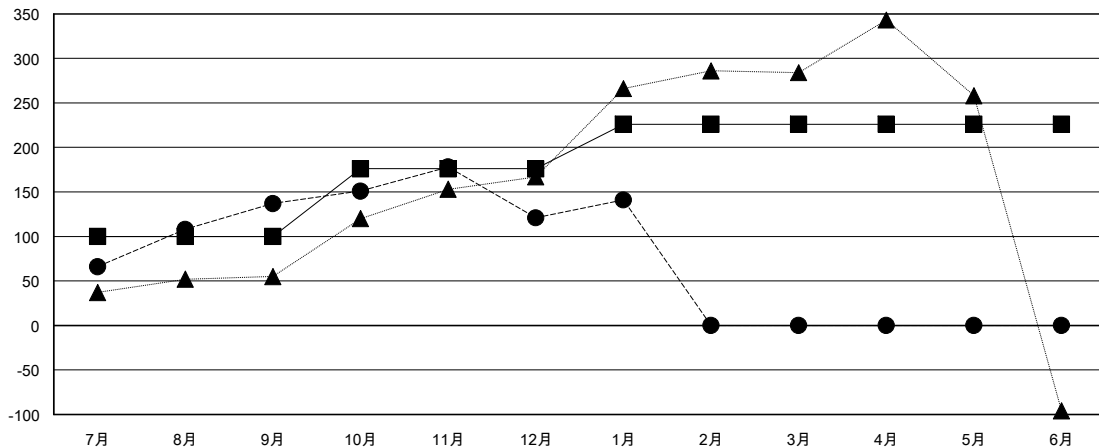

MONTHLY MEMBERSHIP PROGRESS REPORT

District 336 A

Results as of: 1/31/2017

GMT: Masayoshi Maruyama

地域 JAPAN

GMT会則地域

クラブ			
結果 : 2016-2017			
四半期	新クラブ目標	新クラブ	解散クラブ
7月/8月/9月	0	1	0
10月/11月/12月	1	0	0
1月/2月/3月	0	0	0
4月/5月/6月	0	0	0

名			
結果 : 2016-2017			
四半期	新会員 (再入会と転入を含めない) 純増目標	新会員 (再入会と転入を含めない) 実際	退会者 (転籍を含む) 実際
7月/8月/9月	100	246	109
10月/11月/12月	76	114	130
1月/2月/3月	50	48	28
4月/5月/6月	0	0	0

新クラブ目標及び実績累計

会員目標及び実績累計

解散クラブ: 0	111 CLUBS OF 147 一名以上の新会員を登録	男女別
		男性 4,747 (75.87%)
		女性 1,510 (24.13%)
退会者	会員累計データを見るには、ここをクリック ク	世帯主/家族会員合計 2,003
物故会員 16		国際会費半額の家族会員 1,112
クラブ解散 0		
その他 251		
合計 267		